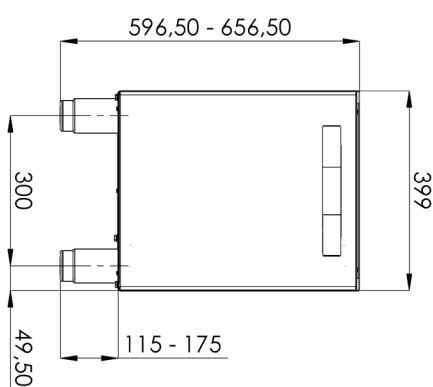

Technický list

Vlastnosti produktu

Podstavba uzavřená s dveřmi

Model	Sap kód	00008928
P 740 D	Skupina artiklů	Příslušenství

– Materiál: AISI 304

Technický list

Technický výkres

Podstavba uzavřená s dveřmi

Model	Sap kód	00008928
P 740 D	Skupina artiklů	Příslušenství

Technický list

Technické parametry

Podstavba uzavřená s dveřmi

Model	Sap kód	00008928
P 740 D	Skupina artiklů	Příslušenství

1. Sap kód:

00008928

6. Šířka brutto [mm]:

440

2. Šířka netto [mm]:

400

7. Hloubka brutto [mm]:

800

3. Hloubka netto [mm]:

730

8. Výška brutto [mm]:

1080

4. Výška netto [mm]:

600

9. Hmotnost brutto [kg]:

18.50

5. Hmotnost netto [kg]:

15.20

10. Materiál: