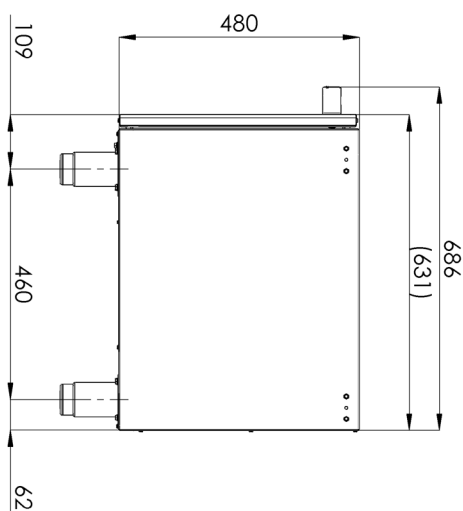

Technický list

Vlastnosti produktu

Podstavba uzavřená s dveřmi

Model	Sap kód	00008928
P 740 D	Skupina artiklů	Příslušenství

– Materiál: AISI 304

Technický list

Technický výkres

Podstavba uzavřená s dveřmi

Model	Sap kód	00008928
P 740 D	Skupina artiklů	Příslušenství

Technický list

Technické parametry

Podstavba uzavřená s dveřmi

Model	Sap kód	00008928
P 740 D	Skupina artiklů	Příslušenství

1. Sap kód:

00008928

6. Šířka brutto [mm]:

440

2. Šířka netto [mm]:

400

7. Hloubka brutto [mm]:

800

3. Hloubka netto [mm]:

730

8. Výška brutto [mm]:

1080

4. Výška netto [mm]:

600

9. Hmotnost brutto [kg]:

18.50

5. Hmotnost netto [kg]:

15.20

10. Materiál: